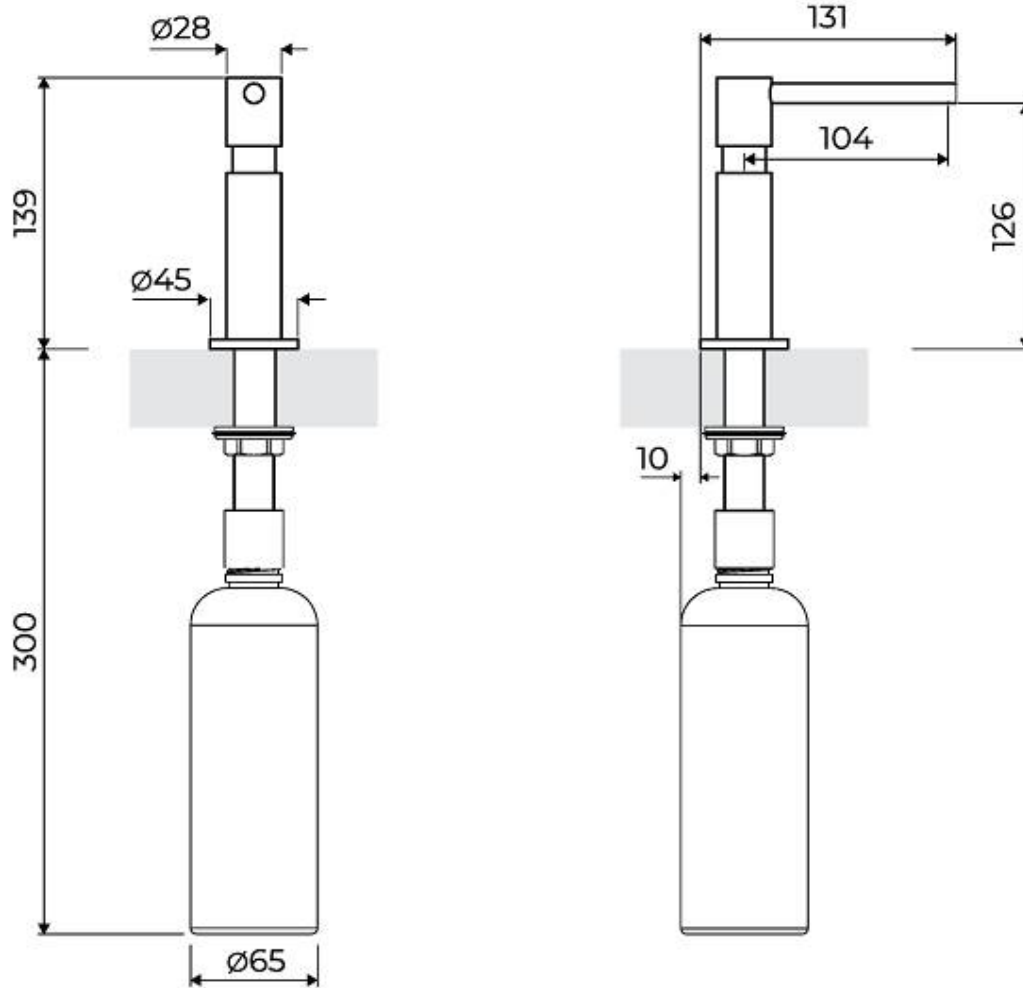

## Dispenser Evo Satinato

Accessori e Complementi

Codice: 8520 100

Distributore da incasso per detersivo/sapone liquido.

**Finitura satinata**

### DETTAGLI

Materiale Ottone

---

Texture Spazzolatura in linea

---

Accessori lavelli Dispenser

---

Foro incasso Ø 35mm

## DATI TECNICI